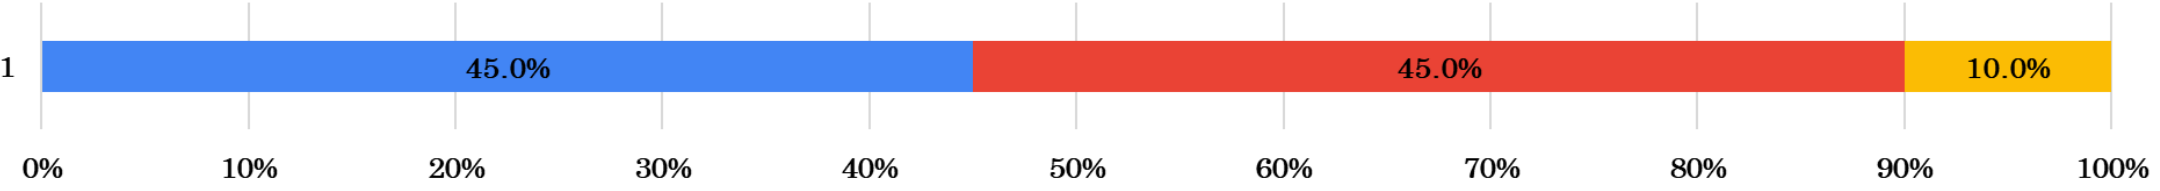

2026（令和8）年度 入学時アンケート結果（大学院） 回答件数:20件

II. 本学の建学の精神が『雑草精神（あらくさだましい）』であることを知っていますか。 回答件数：20

■ 1. 聞いたり読んだりしたことがあり、内容も理解している ■ 2. 聞いたり読んだりしたことがあるが、理解しているとはいえない ■ 3. 知らない・または聞いたり読んだりしたことがない