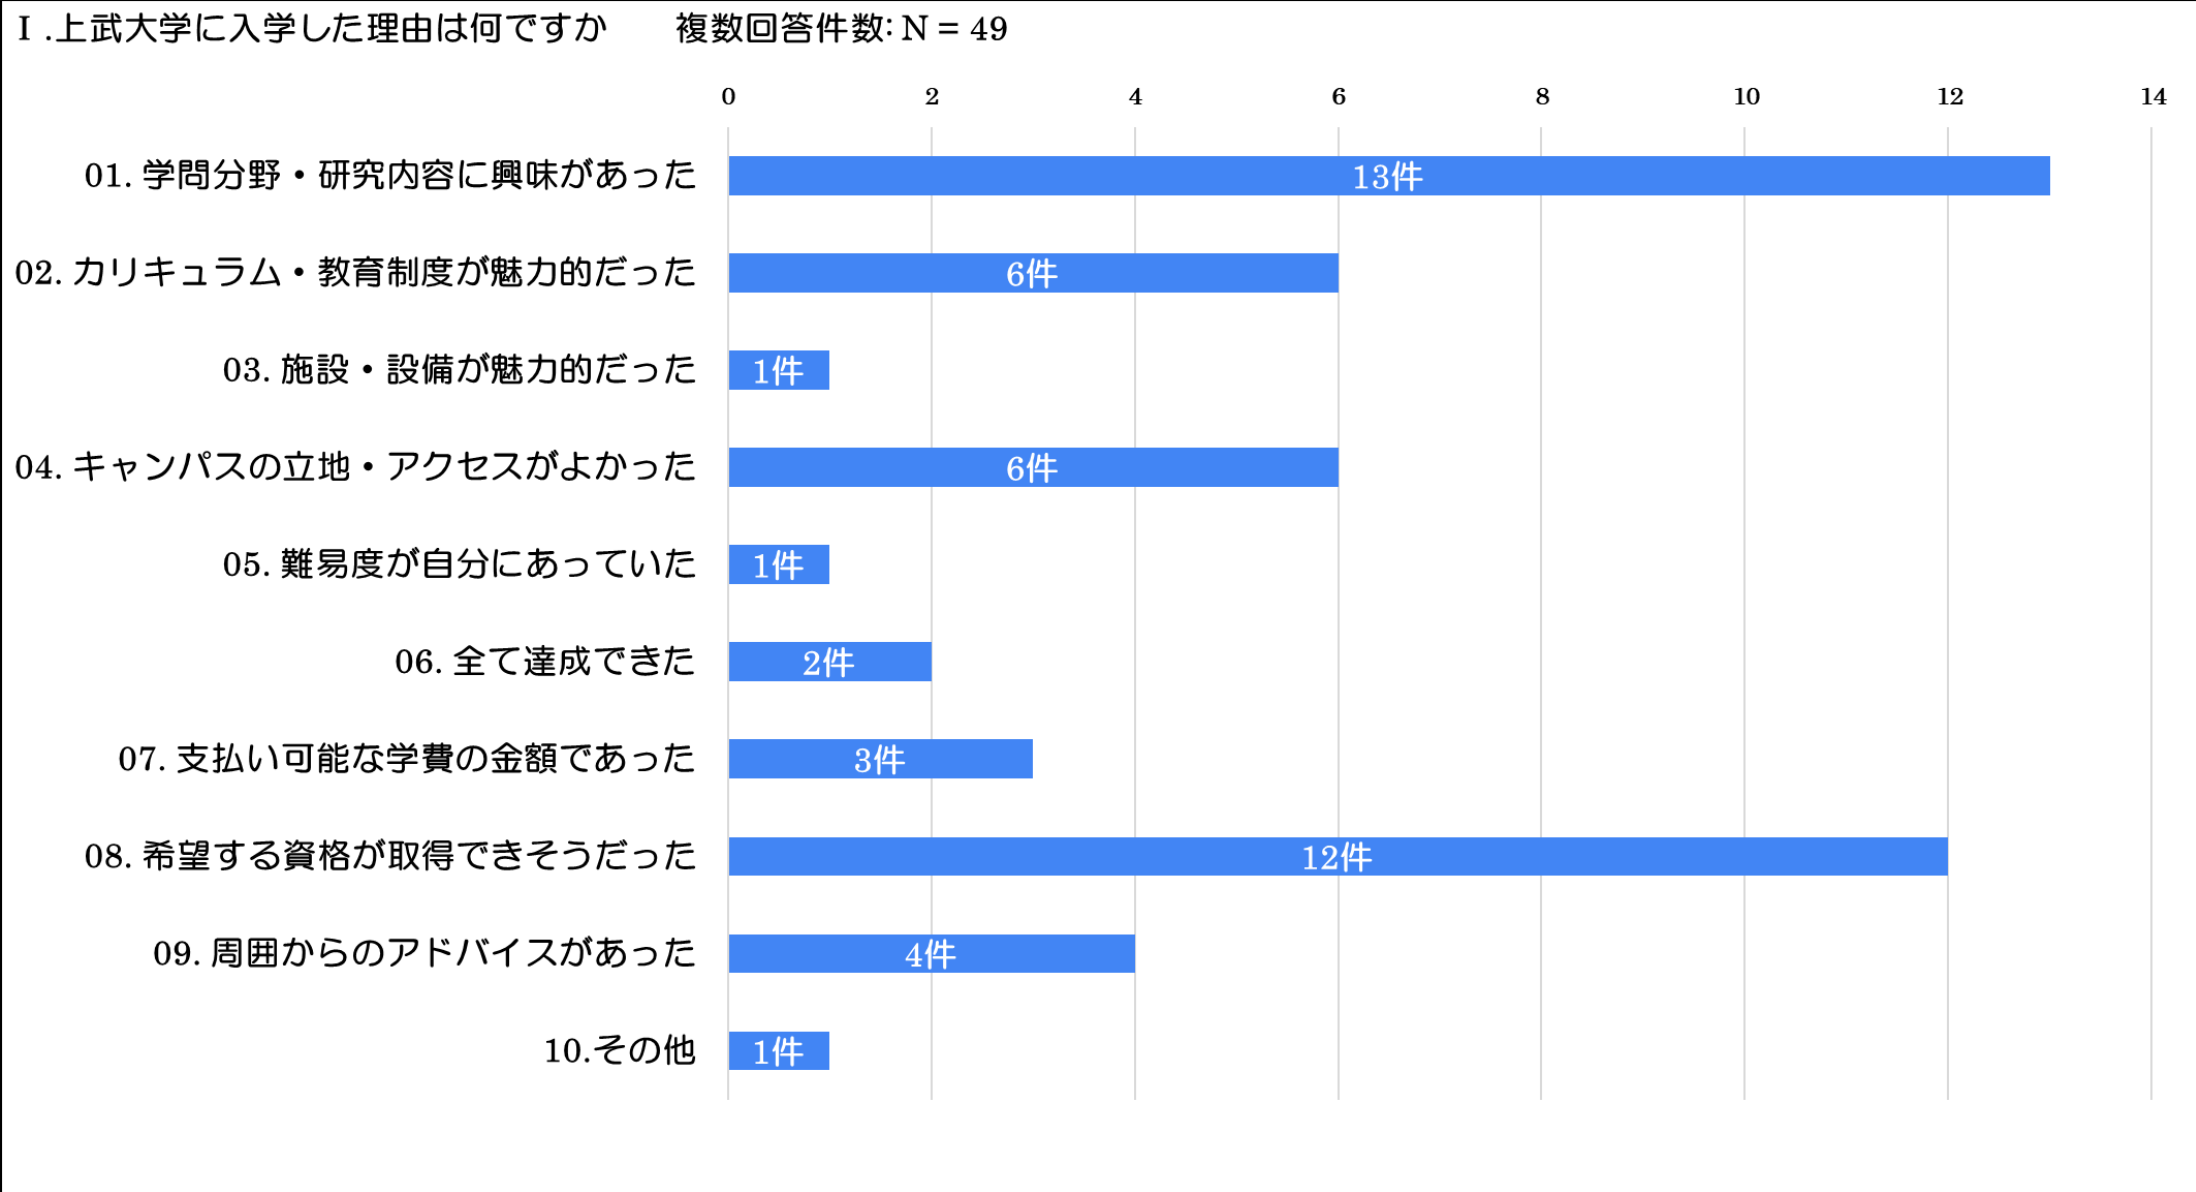

# 2026（令和8）年度 入学時アンケート結果（大学院） 回答件数:20件